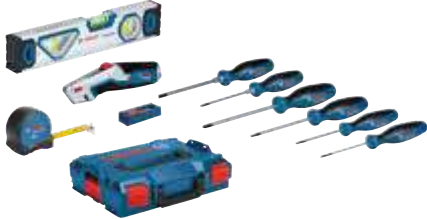

¡ELIGE TU REGALO!

Set de herramientas manuales con alicates
valorado en 174€

Sierra de calar GST 18V-LI S
valorada en 279€

Sierra sable GSA 18V-LI C
valorada en 209€

Set de herramientas manuales con destornilladores
valorado en 161€