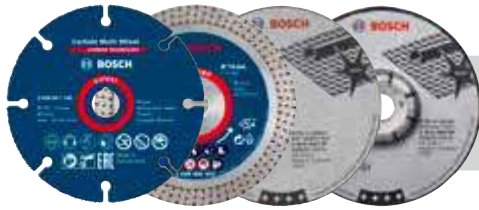

**PVPR: Precio de Venta al Público de Referencia sin IVA.

EXPERT MEJORA TU HERRAMIENTA

GAMA DE ACCESORIOS

SET DE DISCOS DE 76 mm CON MINI L-BOXX

CONTENIDO:

- ▶ 5 discos abrasivos Expert for Inox.
- ▶ 2 discos desbaste Expert for inox.
- ▶ 1 disco Carbide Multiwheel.
- ▶ 1 disco diamante Hardceramic.