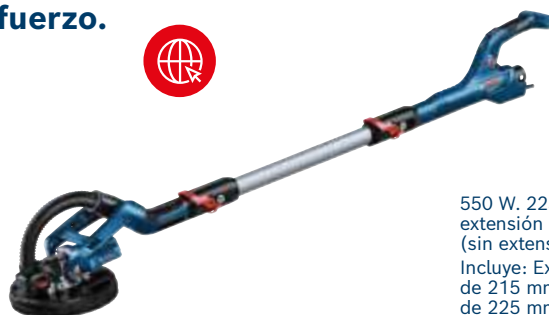

LIJADORA DE PARED Y TECHO GTR 55-225 PROFESSIONAL

Lijado eficiente con menos esfuerzo.

Lijadora de pared y techo GTR 55-225 Professional

Ref.: 06017D4000

324,00 €*

405,00€**

550 W. 225 mm. 340 - 910 rpm. Extensible. Longitud con una extensión 1,7 m. 2 modos succión: techo y paredes. 4,1 Kg (sin extensiones).

Incluye: Extensión del tubo de 600 mm. Plato de lijado suave de 215 mm. Almohadilla intermedia de 215 mm. 1 lija M480 de 225 mm. (grano 180). 3 clips para cable. Maletín.

TRABAJAR SIN POLVO

DÚO PERFECTO: Lijado libre de polvo cuando se combina una lijadora **GTR 55-225 Professional** con un aspirador BOSCH equipado con el **Sistema AFC (limpieza automática del filtro)**.

La limpieza automática del filtro principal (AFC) garantiza que se mantenga una alta potencia de succión.

Óptimo para aplicaciones profesionales en paredes y techos para placas de yeso y otras superficies similares.

Aspirador GAS 35 M AFC Professional

Ref.: 06019C3100

797,00 €*

996,00€**

1.380 W. 35 L. Filtro de poliéster (clase M). Para seco y húmedo. Conexión sincronizada con herramientas hasta 2.200 W. Equipo y tuberías anti-estático. Limpieza de filtro automática. 254 mbar. Se puede clicar un L-BOXX con herramientas encima. 12,4 Kg. Incluye: 1 Manguera anti-estática con adaptador para herramienta. 3 Tubos cromados. 1 Set de accesorios para limpieza de suelo. 1 Accesorio de aspiración en cono. Filtro de poliéster. 1 Adaptador de la manguera de aspiración al tubo. Caja de cartón.